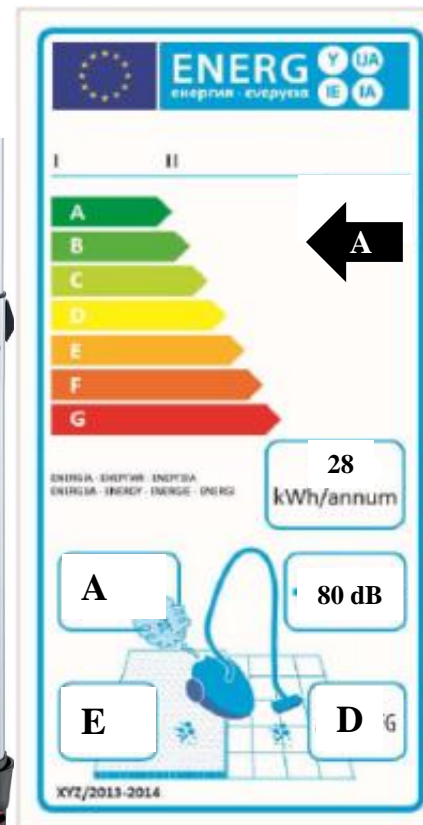

### Classe d'efficacité énergétique: A

Faible consommation  
d'énergie: 28 kWh/an

### (h)epa

Classe d'émission de  
poussières: A

Niveau sonore:  
80 dB

Entretien réduit  
grâce à l'indicateur  
de nettoyage du filtre

10 m de rayon  
d'action  
Bac de 1,9 L

Dépoussiérage sur moquette/tapis: E  
Dépoussiérage sur sols durs: D