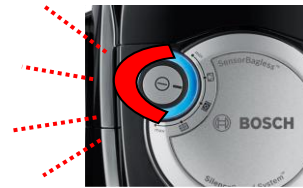

## Entretien minimum

Plus besoin d'y penser, votre aspirateur le fait pour vous ! Grâce à la technologie SensorBagless™, des capteurs mesurent en permanence le débit d'air et dès que le filtre est sale, un voyant lumineux vous indique que le filtre doit être nettoyé. Votre aspirateur Rely'y retrouve alors un niveau de performance optimal.